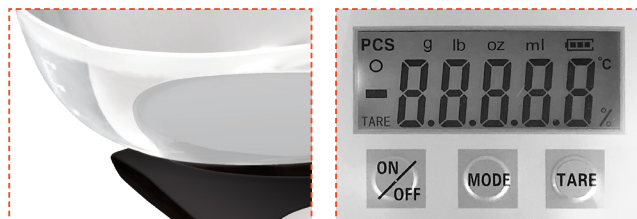

BILANCIA DIGITALE DA CUCINA

GD458

Caratteristiche tecniche

- Ampio display LCD digitale ben leggibile
- Ampia vaschetta removibile, graduata ideale per i liquidi
- Portata massima 5Kg, divisione 1g
- Pratici comandi: ON/OFF, Tara, Selezione unità di misura
- Selettore peso in g, lb, oz, ml
- 2 pile 1,5V tipo AAA incluse
- Comandi a pressione
- Sensore ad alta precisione

Dati imballi

Dimensione scatola prodotto	22 x 22 x 9 cm
Peso netto prodotto	0,3 Kg
Dimensioni imballo	37,5 x 23 x 45,5 cm
Quantità imballo - pezzi per cartone	N° 8
Imballi per bancale	120 x 80 x 190 cm N° 60 imballi
Pezzi per container	20' = 8520 40' = 17600 40' x HQ = 20600