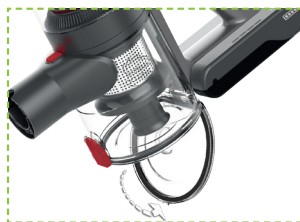

Caratteristiche

Batteria estraibile

- Tasti accensione e selezione tra 2 velocità di funzionamento
- Con batteria removibile e ricaricabile per un lungo utilizzo senza filo.
- Una batteria al Litio da 22,2V ha un tempo di utilizzo in continuo di 35 minuti alla minima potenza e 22 minuti alla massima potenza
- Senza sacco, con vano polvere da 900ml con tasto svuotamento veloce
- Spazzola motorizzata con rotazione automatica delle spazzole e luce a LED.
- Spazzola pavimenti snodata di ultima generazione per una maggiore aderenza anche inclinando l'aspirapolvere. Con setole facilmente districabili, ideale per pulire qualsiasi superficie e per raccogliere i peli degli animali.
- Accessori a spazzolina e a beccuccio per la pulizia di soffitti, divani, tende, interstizi, interni auto e molto altro. Collegabili al corpo principale o al terminale del tubo
- Capacità di aspirazione fino a 80 Air WATT. Bassa rumorosità
- Supporto di ricarica a muro con anche con posizionamento accessori
- Filtro Hepa e copri filtro in griglia metallica: completamente staccabili per pulire i filtri e il vano polvere
- Ricarica completa in 4 ore Con adattatore di ricarica

22,2 V
2200mA

Dati imballi

Dimensione scatola prodotto	12,5 x 68,5 x 27,5 cm
Peso netto prodotto	2,5 Kg
Dimensioni imballo	70 x 52 x 27 cm
Quantità imballo - pezzi per cartone	N° 4
Imballi per bancale	120x80x200 cm N° 18 imballi
Pezzi per container	20' = 1120 40' = 2320 40' x HQ = 2700